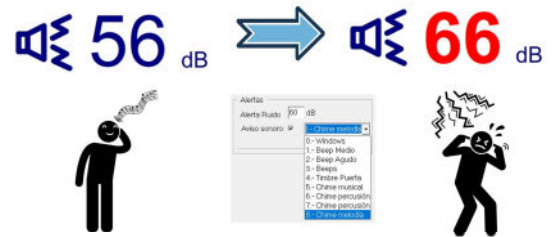

Disponible en:

- Kits “ensamblar-enchufar-y listo” (el cliente ya tiene monitor/televisor).
- Kit completo con monitor/televisor, del tamaño idóneo, listo para colgar en pared/columna
- Llave-en-mano: lo instalamos y ponemos en marcha en sus instalaciones (consultar condiciones).

El Panel SCAL-NR está basado en un miniPC con dos sensores cableados USB. Uno mide los parámetros ambientales (temperatura, humedad relativa, concentración CO2 y TVOC) y el segundo nivel de ruido en decibelios.

Muestra nivel de ruido en decibelios (rango 30-130dB) con refresco cada seis segundos y permite ajustar un umbral por el que se muestra en color rojo si es mayor del mismo, y parpadea si es mayor en diez decibelios adicionales. Además, en ese caso permite emitir una alerta acústica a escoger entre varios sonidos disponibles.