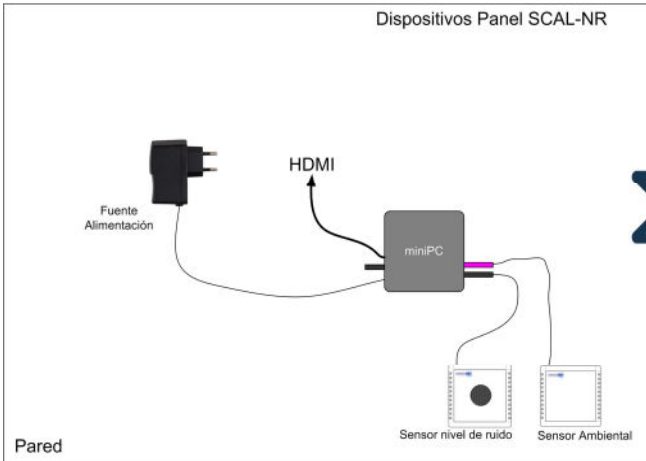

El Panel SCAL-NR está basado en un miniPC con dos sensores cableados USB. Uno mide los parámetros ambientales (temperatura, humedad relativa, concentración CO2 y TVOC) y el segundo nivel de ruido en decibelios.