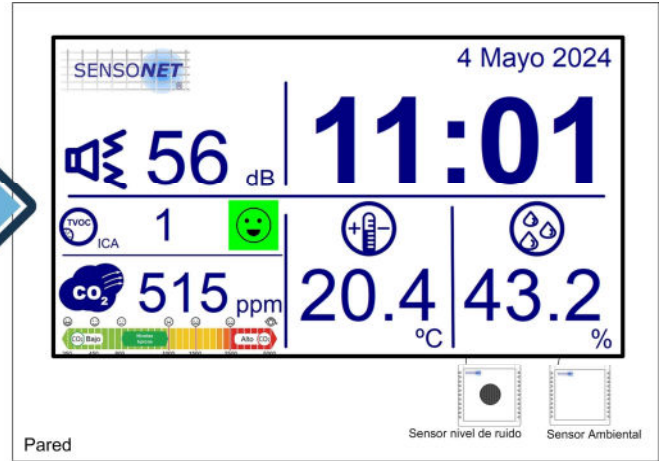

El Panel SCAL-NR está basado en un miniPC con dos sensores cableados USB. Uno mide los parámetros ambientales (temperatura, humedad relativa, concentración CO2 y TVOC) y el segundo nivel de ruido en decibelios.

Muestra nivel de ruido en decibelios (rango 30-130dB) con refresco cada seis segundos y permite ajustar un umbral por el que se muestra en color rojo si es mayor del mismo, y parpadea si es mayor en diez decibelios adicionales. Además, en ese caso permite emitir una alerta acústica a escoger entre varios sonidos disponibles.