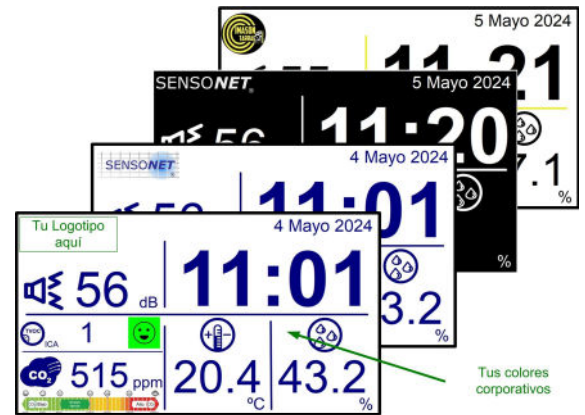

El Panel SCAL-NR está basado en un miniPC con dos sensores cableados USB. Uno mide los parámetros ambientales (temperatura, humedad relativa, concentración CO2 y TVOC) y el segundo nivel de ruido en decibelios.

Estos dispositivos se pueden ensamblar en la trasera de un monitor/televisor para construir el panel del tamaño idóneo para la aplicación concreta. Además se puede personalizar con el logotipo y colores corporativos del cliente.

Muestra nivel de ruido en decibelios (rango 30-130dB) con refresco cada seis segundos y permite ajustar un umbral por el que se muestra en color rojo si es mayor del mismo, y parpadea si es mayor en diez decibelios adicionales. Además, en ese caso permite emitir una alerta acústica a escoger entre varios sonidos disponibles.

MiniPC:

- Intel N3350 6G 64GB, Windows 10 optimizado para aplicaciones empotradas, WiFi, LAN 10/1000Mbps
- Doble salida HDMI, resolución aplicación: 1366x768, 1920x1080, 3840x2160.
- Acceso remoto supervisión y postventa

Sensor Ambiental de calidad del aire:

- Temp Rango: -20 a +40°C, precisión ± 0,2°C @ 0-65°C
- Humedad rango 0-100%, precisión: ±2 % @ 10-90%
- CO2 rango: 400 ppm – 10.000 ppm, precisión +30ppm
- TVOC rango: 0 a 60000 ppb, precisión ±32ppb
- Dimensiones: 83 x 83 x 35 mm, Cableado USB

Sensor nivel de ruido:

- Rango 30dB a 130dB, precisión: ±3%, Intervalo medición/refresco: 6 segundos
- Dimensiones: 83 x 83 x 35 mm, Cableado USB