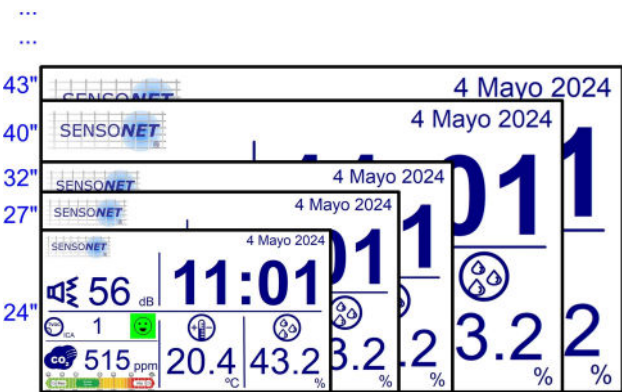

El Panel SCAL-NR está basado en un miniPC con dos sensores cableados USB. Uno mide los parámetros ambientales (temperatura, humedad relativa, concentración CO2 y TVOC) y el segundo nivel de ruido en decibelios.

Estos dispositivos se pueden ensamblar en la trasera de un monitor/televisor para construir el panel del tamaño idóneo para la aplicación concreta. Además se puede personalizar con el logotipo y colores corporativos del cliente.

Muestra nivel de ruido en decibelios (rango 30-130dB) con refresco cada seis segundos y permite ajustar un umbral por el que se muestra en color rojo si es mayor del mismo, y parpadea si es mayor en diez decibelios adicionales. Además, en ese caso permite emitir una alerta acústica a escoger entre varios sonidos disponibles.

MiniPC:

- Intel N3350 6G 64GB, Windows 10 optimizado para aplicaciones empotradas, WiFi, LAN 10/1000Mbps
- Doble salida HDMI, resolución aplicación: 1366x768, 1920x1080, 3840x2160.
- Acceso remoto supervisión y postventa

Sensor Ambiental de calidad del aire:

- Temp Rango: -20 a +40°C, precisión ± 0,2°C @ 0-65°C
- Humedad rango 0-100%, precisión: ±2 % @ 10-90%
- CO2 rango: 400 ppm – 10.000 ppm, precisión +30ppm
- TVOC rango: 0 a 60000 ppb, precisión ±32ppb
- Dimensiones: 83 x 83 x 35 mm, Cableado USB

Sensor nivel de ruido:

- Rango 30dB a 130dB, precisión: ±3%, Intervalo medición/refresco: 6 segundos
- Dimensiones: 83 x 83 x 35 mm, Cableado USB