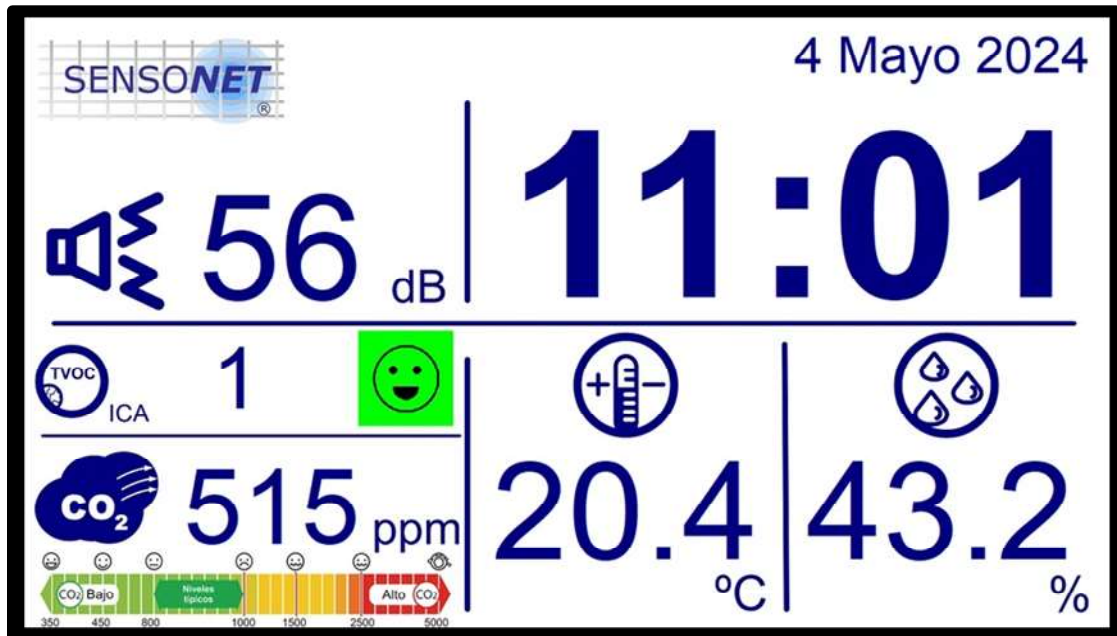

Panel SCAL-NR

Calidad del Aire y Nivel de Ruido

El panel SCAL-NR es un visualizador de múltiples variables relacionadas con la calidad del aire, el confort térmico y el nivel de ruido de un espacio cerrado o sala.

Sensor Ambiental de calidad del aire:

- Temp Rango: -20 a +40°C, precisión ± 0,2°C @ 0-65°C
- Humedad rango 0-100%, precisión: ±2 % @ 10-90%
- CO2 rango: 400 ppm – 10.000 ppm, precisión +30ppm
- TVOC rango: 0 a 60000 ppb, precisión ±32ppb
- Dimensiones: 83 x 83 x 35 mm, Cableado USB